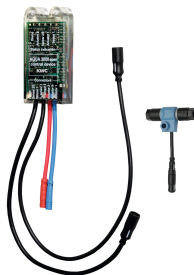

Vereiste toebehoren

KWC F5E

Elektronische urinoirdrukspoeler voor wandinbouw

Modell-Linie: F5E | F5EF3010

Spoelsystemen | Elektronische urinoirspoelkranen

Ruwbouwset voor de wandmontage van urinoirspoelarmaturen

2030039477
ACEX9001

Verlengkabel 5 m

2030043814
ACEX9010

Optionele toebehoren

Bidirectionele afstandsbediening

2030036654
ACEX9005

Elektronische module

2030056786
ACEF3001