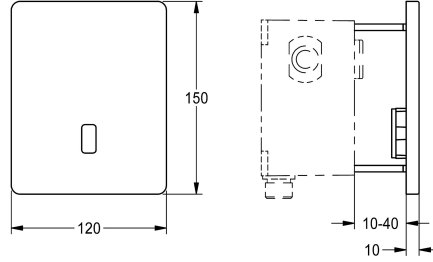

KWC F5E

Elektronische urinoirdrukspoeler voor wandinbouw

Modell-Linie: F5E | F5EF3010

Spoelsystemen | Elektronische urinoirspoelkranen

KWC-No.

2030067743

F5E elektronische urinoirdrukspoeler voor wandinbouw

F5E urinoirdrukspoeler DN 15 als afbouwset voor wandinbouw in de ruwbouwset, opto-elektronisch gestuurd. Met zelfsluitende magneetklep, bevestigingsraam, roestvrijstalen afdekplaat 120 x 150 mm met verborgen schroefbevestiging inclusief sensor met besturingselektronica en zeef. Geactiveerde hygiënische spoeling 24 uur na laatste bediening en opslag van statistische gegevens. Met mogelijkheid voor parametring en communicatie via optionele

bidirectionele afstandsbediening. Hygiënische eenheid naar keuze voor batterijvoeding met 6 V-lithiumbatterij (CR-P2) per armatuur of aparte voeding via netadapter 6,75 V / 12 V DC of AQUA 3000 open systeemtoebehoren. Batterijvak inclusief batterij of netvoeding incl. verlengkabel moeten apart worden besteld.

Technical Data

ATT-WS-BUILTINMODEL

Hoogte van de afdekplaat

Breedte van de afdekplaat

Standaard instelling hygiënespoeling

Werkingsprincipe

Hygiënespoeling

Diameter nominaal

Materiaal behuizing

Materiaal montage

Minimum dynamische druk

Parametrisatie

Voedingsspanning

ATT-WS-POWTYPE

Oppervlakafwerking behuizing

ATT-WS-TRANSFORMER

Type spoelinstallatie

Type montage

Type bediening

Type sensor

FINISHING

150 mm

120 mm

24 uur na de laatste operatie

Elektronisch zelfsluitend

Ja

DN 15

Roestvrij staal

Messing

1 bar

Afstandsbediening

6,75 / 12 V DC / A3000 open

Andere

Zijdeglans

Neen

Urinoir

Wandinbouw met inbouwdoos

Werking sensor

Opto-elektronische sensor

COMPATIBLE

Vereiste toebehoren