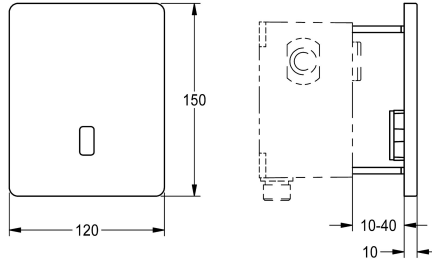

KWC F5E Urinalspolventil

Modell-Linie: F5E | F5EF3010
Spolssystem | Elektroniska urinoarspolningssystem

KWC-No.

2030067743

F5E electronic urinal flush valve for in-wall installation

F5E urinalspolventil DN 15 som färdig sats för dold montering i halvfabrikatssats, optoelektronisk styrning. Med självstängande magnetventilpatron, hållararm, täckplatta i rostfritt stål 120 x 150 mm med dolt skruvfäste inklusive sensor med styrelektronik och sil. Aktiverad hygienspolning 24 timmar efter senaste spolning och lagring av statistiska data. Med möjlighet till parameterinställningar och kommunikation via dubbelriktad

Technical Data

ATT-WS-BUILTINMODEL

Täckplattans höjd

Bredd på täckplattan

Standard automatisk hygien spolning

Funktionell princip

ATT-WS-HYGIENE-FLUSH

Nominell diameter