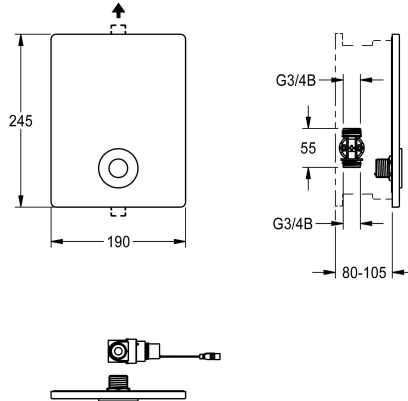

KWC F5E Elektronický vestavný ventil

Modell-Linie: F5E | F5EV2005
Sprchové armatury | Elektronicky řízené sprchy

KWC-No.

2030067748

F5E Průtokový ventil DN 15 jako dokončovací sada k podomítkové montáži do sady pro hrubou stavbu, pro sprchy. S optoelektronickým řízením, k připojení na smíšenou teplou nebo studenou vodu. S elektromagnetickým ventilem, upevňovacím rámem s profilovým těsněním, krycí deskou z ušlechtilé oceli 190 x 245 mm se skrytým šroubovým připevněním včetně dotykového senzoru s řídicí elektronikou, funkcí start/stop a vypínáním při čištění. Nastavitelnost hloubky 25 mm. Aktivované hygienické proplachování 24 hodin po posledním použití a ukládání

KWC F5E

Elektronický vestavný ventil

Modell-Linie: F5E | F5EV2005

Sprchové armatury | Elektronicky řízené sprchy

Typ směšování	Ne
Parametrizace	Dálkové ovládání
Napájení	6,75 / 12 VDC / A3000 open
Umístění elektrické přípojky	nahoře
Spotřeba energie	1,5 Voltampér
ATT-WS-ROSETTES	ano
Bezpečnostní vypnutí	ano
Automaticky vypouštěné sprchové potrubí	Ne
Zvuková izolace	Ne
Povrchová úprava krytu	hedvábně matný
Povrchová úprava kování	bez
ATT-WS-TEMPERATURELIMIT	Ne
Termická dezinfekce	AUTO
ATT-WS-TRANSFORMER	Ne
Způsob montáže	montáž do zdi s krabicí
Ovládání	senzor
Typ senzoru	optoelektronický senzor
Typ sprchy	armatura do zdi
Objemový průtok při 3 barech	0,23 l/s
Připojení vody	THREAD
Umístění vodovodní přípojky	od spodu
Barevné varianty	bez
Základní barva	STAINLESSSTEEL