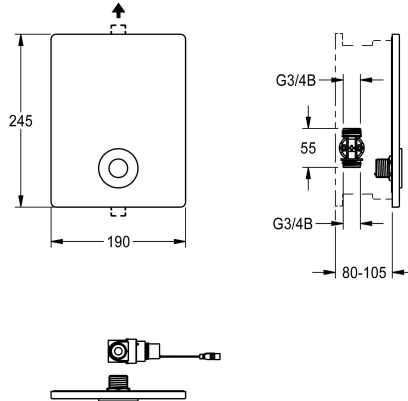

KWC F5E Elektronik-Einbauventil

Modell-Linie: F5E | F5EV2005
Duscharmaturen | Elektronisch gesteuerte Duschen

KWC-Nr.

2030067748

F5E Durchgangsventil DN 15 als Fertigbauset zur Wandeinbaumontage im Rohbauset, für Duschanlagen. Elektronisch gesteuert, zum Anschluss an vorgemischtes Warmwasser oder Kaltwasser. Mit Magnetventil, Halterahmen mit Profildichtung, Edelstahlabdeckplatte 190 x 245 mm mit verdeckter Schraubbefestigung inklusive Tast-Sensor mit Steuerelektronik, Start/Stopp-Funktion und Reinigungsabschaltung. Tiefenverstellbarkeit 25 mm. Aktivierte Hygienespülung 24 Stunden nach letzter Betätigung und Speicherung von Statistikdaten. Mit

Batteriefach inklusive Batterie oder Netzteil zuzüglich Verlängerungskabel muss separat bestellt werden.

Technische Daten

Zusätzliche Verbindungen	nein
mit Rückflussverhinderer	nein
Ausführung Einbauarmatur	F-Set
Berechnungsdurchfluss Trinkwasser	0,15 l/s
Zirkulation	nein
A3000 open-kompatibel	ja
Anschluss an Münzkontakgeber	via Elektronikmodul
Höhe der Abdeckplatte	245 mm
Breite der Abdeckplatte	190 mm
Voreinstellung Hygienespülung	24 Stunden nach der letzten Betätigung
Voreinstellung Fließzeit	30 Sekunden
mit Filter	ja
Einstellbare Fließzeit	ja
Funktionsprinzip	elektronisch selbstschließend
für Handdusche	nein
Hygienespülung	ja
Nennweite	DN 15
Anschlussgröße	G 3/4 B
Schließmechanismus	Oberteil nicht keramisch
Material Gehäuse	Edelstahl
Maximale Fließzeit	255 Sekunden
Mindestfließdruck	1 bar
Minimale Fließzeit	1 Sekunden