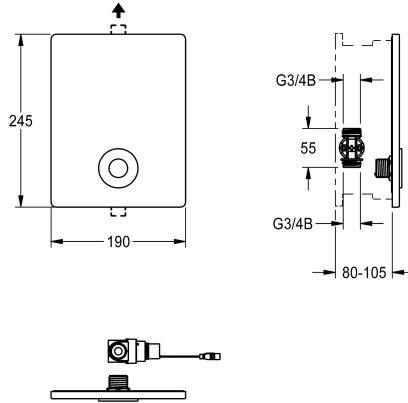

### KWC-Nr.

**2030067748**

F5E Durchgangsventil DN 15 als Fertigbauset zur Wandeinbaumontage im Rohbauset, für Duschanlagen. Elektronisch gesteuert, zum Anschluss an vorgemischtes Warmwasser oder Kaltwasser. Mit Magnetventil, Halterahmen mit Profildichtung, Edelstahlabdeckplatte 190 x 245 mm mit verdeckter Schraubbefestigung inklusive Tast-Sensor mit Steuerelektronik, Start/Stopp-Funktion und Reinigungsabschaltung. Tiefenverstellbarkeit 25 mm. Aktivierte Hygienespülung 24 Stunden nach letzter Betätigung und Speicherung von Statistikdaten. Mit

### Technische Daten

zusätzliche Verbindungen	nein
mit Rückflussverhinderer	nein
Ausführung Einbauarmatur	F-Set
Berechnungsdurchfluss Kaltwass	0.15 l/s
Zirkulation	nein
A3000 open-kompatibel	ja
Anschluss an Münzkontakgeber	via Elektronikmodul
Höhe der Abdeckplatte	245 mm
Breite der Abdeckplatte	190 mm
Voreinstellung Hygienespülung	24 Stunden nach der letzten Betätigung
Voreinstellung Fließzeit	30 Sekunden
mit Filter	ja
einstellbare Fließzeit	ja
Funktionsprinzip	elektronisch selbstschließend
für Handdusche	nein
Hygienespülung	ja
Nennweite	DN 15
Anschlussgröße	G 3/4 B
Schließmechanismus	Oberteil nicht keramisch
Material Gehäuse	Edelstahl
maximale Fließzeit	255 Sekunden
Mindestfließdruck	1 bar
minimale Fließzeit	1 Sekunden