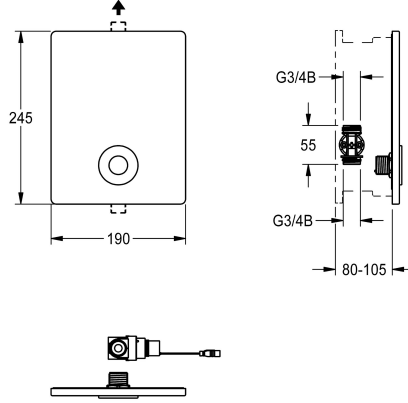

KWC F5E Electronic in-wall tap

Modell-Linie: F5E | F5EV2005

Suihkut ja suihkupaneelit | Elektroniset itsesulkeutuvat suihkut

KWC-No.

2030067748

F5E-läpivirtausventtiili, DN 15, seinäasennettavana asennussarjana esiasennussarjaan, suihkutiloihin. Elektronisesti ohjattava, liitettäväksi valmiiksi sekoitettuun lämpimään veteen tai kylmään veteen. Varustettu magneettiventtiilillä, kehys muototivisteellä, kansilevy 190 x 245 mm ruostumatonta terästä, kannellinen ruuvi kiinnitys, sisältää Tast-sensorin ohjauselektronikalla, start/stop-toiminnon ja puhdistuspoiskytkennän. Syvyys asetettavissa 25 mm:iin. Aktivoi hygieniahuuhtelun 24 tuntia edellisen käytön jälkeen ja tallentaa