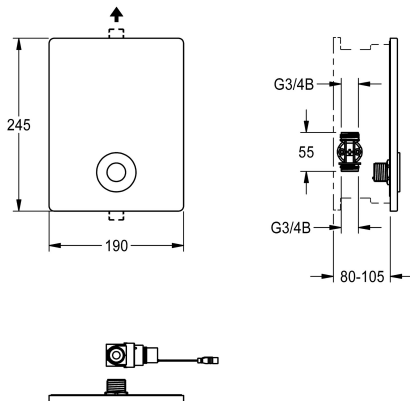

### KWC-No.

**2030067748**

F5E Kraan DN 15 als afbouwset voor wandinbouw in de ruwbouwset, voor douches. Elektronisch gestuurd, voor aansluiting op voorgemengd warm of koud water. Met magneetklep, bevestigingsraam met profielafdichting, roestvrijstalen afdekplaat 190 x 245 mm met verborgen schroefbevestiging inclusief tastsensor met besturingselektronica, start-/stopfunctie en reinigungsuitschakeling. Diepteverstelling 25 mm. Geactiveerde hygiënische spoeling 24 uur na laatste bediening en opslag van statistische gegevens. Met mogelijkheid voor parametriering en