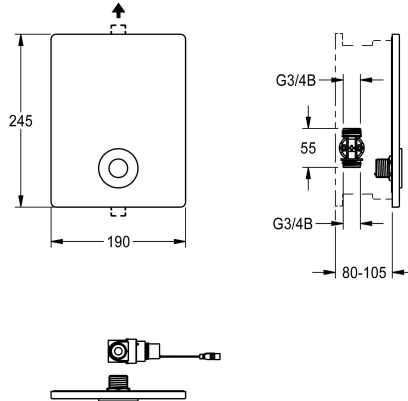

KWC F5E Elektronische inbouwkraan

Modell-Linie: F5E | F5EV2005
Douches | Elektronisch gestuurde douchekranen

KWC-No.

2030067748

F5E Kraan DN 15 als afbouwset voor wandinbouw in de ruwbouwset, voor douches. Elektronisch gestuurd, voor aansluiting op voorgemengd warm of koud water. Met magneetklep, bevestigingsraam met profielafdichting, roestvrijstalen afdekplaat 190 x 245 mm met verborgen schroefbevestiging inclusief tastsensor met besturingselektronica, start-/stopfunctie en reinigungsuitschakeling. Diepteverstelling 25 mm. Geactiveerde hygiënische spoeling 24 uur na laatste bediening en opslag van statistische gegevens. Met mogelijkheid voor parametriering en

KWC F5E Elektronische inbouwkraan

Modell-Linie: F5E | F5EV2005
Douches | Elektronisch gestuurde douchekranen

Type menging	Neen
Parametrisatie	Afstandsbediening
Voedingsspanning	6,75 / 12 VDC / A3000 open
Spanningsaansluiting	Van top
Opgenomen vermogen	1,5 Voltampère
ATT-WS-ROSETTES	Ja
Veiligheidsuitschakeling	Ja
Douchepijp spui	Neen
Geluidsisolatie	Neen
Oppervlakafwerking behuizing	Zijdeglans
Montageoppervlak	zonder
ATT-WS-TEMPERATURELIMIT	Neen
Thermische desinfectie	Automatische thermische desinfectie geïnstalleerd
ATT-WS-TRANSFORMER	Neen
Type montage	Wandinbouw met inbouwdoos
Type bediening	Werking sensor
Type sensor	Opto-elektronische sensor
Type douche	Wandinbouw fitting
Volumestroom bij 3 bar	0.23 l/s
Wateraansluiting	THREAD
Positie van wateraansluiting	Van onderkant
Accentkleur	zonder
Basiskleur	STAINLESSSTEEL