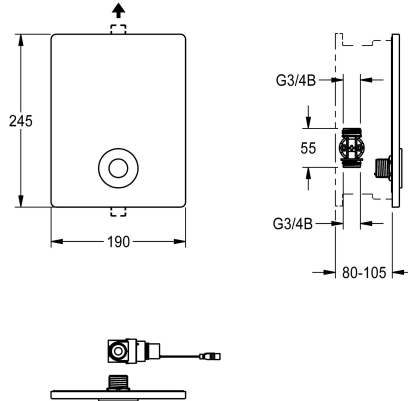

KWC F5E Elektronisk genomgångsventil

Modell-Linie: F5E | F5EV2005

Duschar | Elektronisk självstängande dusch

KWC-No.

2030067748

F5E genomgångsventil DN 15 som färdig sats för dolt montering i halvfabrikatssats, för duschanläggningar. Elektronisk styrning, för anslutning till förblandat varmvatten eller kallvatten. Med magnetventil, hållaram med profiltätning, täckplatta i rostfritt stål 190 x 245 mm med dolt skruvfäste, inklusive beröringsensor med styrelektronik, start/stopp-funktion och rengöringsavstängning. Djupinställning 25 mm. Aktiverad hygienspolning 24 timmar efter senaste spolning, säkerhetsavstängning vid konstant reflexion och