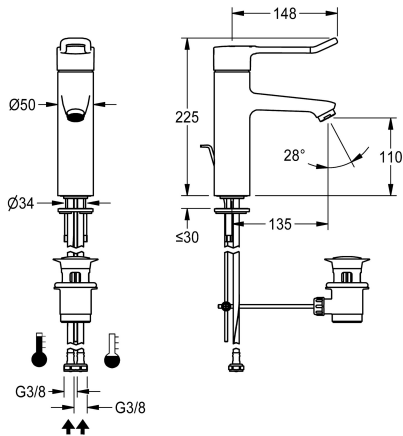

KWC F4LT-Med

Termostatická páková stojánková baterie s táhlem

Modell-Linie: F4 | F4LT1003

Umyvadlové armatury | Hydraulické armatury

KWC-No.

2030067801

2030068120

s přípojovacími trubkami

Připojení vody

hadice

PIPE

F4LT-Med Termostatická páková směšovací baterie jako stojánková baterie DN 15 pro umývání v oblasti zdravotnictví a pečovatelské péče, délka páky 148 mm. Termostaticky řízená směšovací kartuše s roztažným prvkem, zabezpečená proti zpětnému toku, aktivní ochranou proti opaření, zábranou zpětného toku, jakož i nastavitelným teplotním dorazem s pojistkou proti přetočení a keramickými destičkami. Bez zábrany zpětného toku pro optimalizovanou hygienu pitné vody. Ergonomická páková krytka s otvorem v rukojeti, v přední části mírně zahnutá a potažená

v barevném odstínu čedičová šedá, na principu 2 smyslů (hmat a zrak). K připojení na teplou a studenou vodu pomocí hadic včetně sítěk. Tvar armatury optimální pro čištění, celokovové provedení, mosaz s nízkým obsahem olova (podíl olova $\leq 0,2\%$) leštěná chromovaná, s objemově sníženým vedením vody bez potažení niklem. Regulátor laminárního proudění s integrovaným regulátorem průtoku 8,0 l/min, rozpětí 135 mm. S táhlovou odtokovou sadou G 1 1/4 chromovanou.