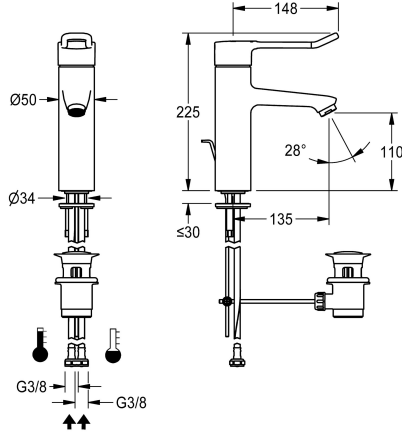

### KWC-Nr.

2030067801

2030068120  
mit Anschlussrohren

F4LT-Med Thermostat-Einhebelmischer als Standbatterie DN 15 für Waschanlagen im Gesundheitswesen und Pflegebereich, Hebellänge 148 mm. Thermostatisch gesteuerte Mischkartusche mit Dehnstoffelement und aktivem Verbrühungsschutz, eigensicher gegen Rückfließen sowie einstellbarem, verkehrsicherem Temperaturanschlag und Keramikscheibentechnik. Ohne Rückflussverhinderer für optimierte Trinkwasserhygiene. Hebelkappe ergonomisch gestaltet in Bügelform, im vorderen Bereich mit leichter Wölbung und Basaltgrau beschichtet, nach dem

### Wasseranschluss

Schlauch (Verschraubung)

Rohr

2-Sinne-Prinzip (taktil und visuell). Zum Anschluss an Warm- und Kaltwasser mittels Schläuchen inklusive Sieben. Reinigungsoptimierte Armaturenform, Ganzmetallausführung, bleiarms Messing (Bleianteil  $\leq 0,2\%$ ) poliert verchromt, mit volumenreduzierter Wasserführung ohne Nickelbeschichtung. Laminarstrahlregler mit integriertem Durchflussmengenregler 8,0 l/min, Ausladung 135 mm. Mit Zugstangen-Ablaufgarnitur G 1 1/4 verchromt.