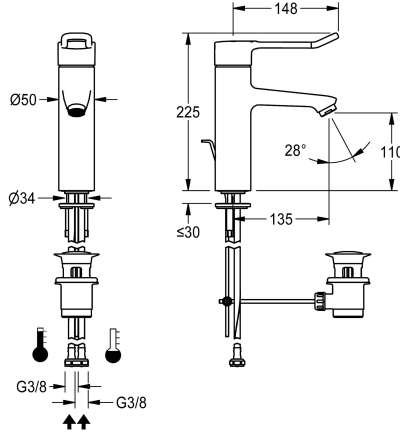

KWC F4LT-Med Thermostaat-ééngreepsmengkraan met trekstang

Modell-Linie: F4 | F4LT1003
Kranen | Eengreepkranen

KWC-No.

2030067801

2030068120
met aansluitbuizen

Wateraansluiting

HOSE

PIPE

F4LT-Med thermostaat-ééngreepsmengkraan als mengkraan DN 15 voor wastafels in de gezondheidszorg en verzorging, lengte hendel 148 mm. Thermostatisch geregeld mengpatroon met expansie-element en actieve bescherming tegen verbranding, intrinsiek beveiligd tegen terugstroming evenals instelbare, tegen doordraaien beveiligde temperatuuraanslag en keramische schijftechniek. Zonder terugslagbegrenzer voor een optimale hygiëne van het drinkwater. Hendelkap ergonomisch ontworpen in beugelvorm, aan de voorzijde licht gebogen en gecoat in

basaltgrijs, volgens het 2-zintuigprincipe (tactiel en visueel). Voor aansluiting op warm en koud water met slangen inclusief zeven. Voor reiniging geoptimaliseerde armatuurvorm, volledig uitgevoerd in metaal, loodarm messing (loodgehalte $\leq 0,2\%$) gepolijst verchromd, met watertoevoer met gereduceerd volume zonder nikkelcoating. Laminare straalregelaar met geïntegreerde debietregelaar 8,0 l/min, uitloopsprong 135 mm. Met trekstangen-afvoergarnituur G 1 1/4 verchromd.