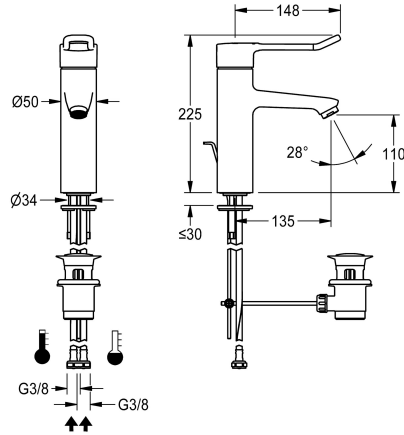

KWC F4LT-Med Thermostaat-ééngreepsmengkraan met trekstang

Modell-Linie: F4 | F4LT1003
Kranen | Eéngreepkranen

KWC-No.

2030067801

2030068120
met aansluitbuizen

Wateraansluiting

HOSE

PIPE

F4LT-Med thermostaat-ééngreepsmengkraan als mengkraan DN 15 voor wastafels in de gezondheidszorg en verzorging, lengte hendel 148 mm. Thermostatisch geregeld mengpatroon met expansie-element en actieve bescherming tegen verbranding, intrinsiek beveiligd tegen terugstroming evenals instelbare, tegen doordraaien beveiligde temperatuuraanslag en keramische schijftechniek. Zonder terugslagbegrenzer voor een optimale hygiëne van het drinkwater. Hendelkap ergonomisch ontworpen in beugelvorm, aan de voorzijde licht gebogen en gecoat in

basaltgrijs, volgens het 2-zintuigprincipe (tactiel en visueel). Voor aansluiting op warm en koud water met slangen inclusief zeven. Voor reiniging geoptimaliseerde armatuurvorm, volledig uitgevoerd in metaal, loodarm messing (loodgehalte $\leq 0,2\%$) gepolijst verchroomd, met watertoevoer met gereduceerd volume zonder nikkelcoating. Laminaire straalregelaar met geïntegreerde debietregelaar 8,0 l/min, uitloosprong 135 mm. Met trekstangen-afvoergarnituur G 1 1/4 verchroomd.