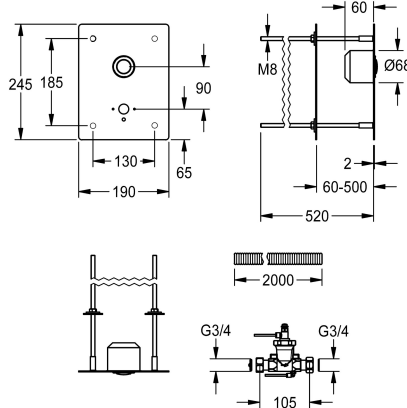

KWC F3S

Selbstschluss-Waschplatzarmatur für Hinterwandmontage

Modell-Linie: F3S | F3SV1009

Wascharmaturen | Selbstschluss-Armaturen

KWC-Nr.

2030067876

NEW

F3S Selbstschluss-Durchgangsventil DN 15 für Waschanlagen zur Hinterwandmontage mit Fernbetätigung. Speziell geeignet für Vandalismus gefährdete Einrichtungen. Selbstschluss-Oberteil, hydraulisch gesteuert für Fernbetätigung, kolbenlose Bauart, selbsttätig schließend, zum Anschluss an vorgemischtes Warmwasser oder Kaltwasser. Ganzmetallausführung, sichtbare Teile poliert verchromt. Edelstahlabdeckplatte 190 x 245 x 2 mm für nicht sichtbare Befestigung durch Montage mit Gewindestangen

bis zu einer Wandstärke von 50 bis 500 mm, mit Bohrung für separat notwendigen KWC Wandauslauf DN 15, vormontierter Druckknopfbetätigung. Unterputzdose, hydraulische Steuerleitungen mit Leerrohr (2 m) und Befestigungsmaterial. Anschluss und Wartung über Serviceraum.

Wandauslauf muss separat bestellt werden.

Technische Daten

Ausführung Einbauarmatur

A3000 open-kompatibel

Höhe der Abdeckplatte

Breite der Abdeckplatte

Drucklos

Einstellbare Fließzeit

Funktionsprinzip

Hygienespülung

Nennweite

Anschlussgröße

Schließmechanismus

Material Gehäuse

Materialtyp Gehäuse

Material Armatur

Maximale Fließzeit

Mindestfließdruck

Minimale Fließzeit

Art der Mischung

Zugstangen-Ablaufgarnitur

mit Rosetten/Abdeckplatte

Sicherheitsabschaltung

Schallschutz

Auslauf

F-Set

nein

245 mm

190 mm

nein

ja

hydraulisch selbstschließend

nein

DN 15

G 1/2 B

Oberteil nicht keramisch

Edelstahl

1.4301 Chromnickelstahl V2A

Messing

20 Sekunden

1 bar

10 Sekunden

nein

nein

ja

nein

nein

fest