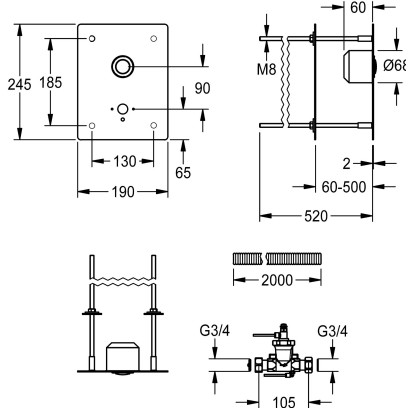

#### KWC-Nr.

**2030067876**

F3S Selbstschluss-Durchgangsventil DN 15 für Waschanlagen zur Hinterwandmontage mit Fernbetätigung. Speziell geeignet für Vandalismus gefährdete Einrichtungen. Selbstschluss-Oberteil, hydraulisch gesteuert für Fernbetätigung, kolbenlose Bauart, selbsttätig schließend, zum Anschluss an vorgemischtes Warmwasser oder Kaltwasser. Ganzmetallausführung, sichtbare Teile poliert verchromt. Edelstahlabdeckplatte 190 x 245 x 2 mm für nicht sichtbare Befestigung durch Montage mit Gewindestangen

bis zu einer Wandstärke von 50 bis 500 mm, mit Bohrung für separat notwendigen KWC Wandauslauf DN 15, vormontierter Druckknopfbetätigung. Unterputzdose, hydraulische Steuerleitungen mit Leerrohr (2 m) und Befestigungsmaterial. Anschluss und Wartung über Serviceraum.

F-Set	
nein	
245 mm	
190 mm	
nein	
ja	
hydraulisch selbstschließend	
nein	
DN 15	
G 1/2 B	
Oberteil nicht keramisch	
Edelstahl	
1.4301 Chromnickelstahl V2A	
Messing	
20 Sekunden	
1 bar	
10 Sekunden	
nein	
nein	
ja	
nein	
nein	
fest	