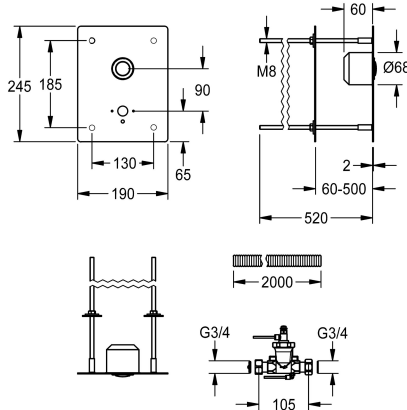

KWC F3S

Zelfsluitende wastafelfitting voor montage achter de wand

Modell-Linie: F3S | F3SV1009

Kranen | Zelfsluitende kranen

KWC-No.

2030067876

NEW

F3S zelfsluitende kraan DN 15 voor wastafels, met afstandsbediening voor montage achter de wand. Vooral geschikt voor voorzieningen met een risico op vandalisme. Zelfsluitend bovendeel, hydraulisch bediend voor bediening op afstand, zuigerloze constructie, zelfsluitend, voor aansluiting op voorgemengd warm of koud water. Volledig uitgevoerd in metaal, zichtbare delen gepolijst en verchroomd. Roestvrijstalen afdekplaat 190 x 245 x 2 mm voor niet-zichtbare bevestiging door montage

met draadstangen tot een wanddikte van 50 tot 500 mm, met uitsparing voor apart benodigde KWC-wandcontactdoos DN 15, voormonteerde drukknopbediening. Inbouwdoos, hydraulische stuurleidingen met lege bescherm slang (2 m) en bevestigingsmateriaal. Aansluiting en onderhoud via servicekamer.

Wanduitloop moet apart worden besteld.

Technical Data

ATT-WS-BUILTINMODEL

A3000 open-compatibel

Hoogte van de afdekplaat

Breedte van de afdekplaat

Drukloos

Instelbare looptijd