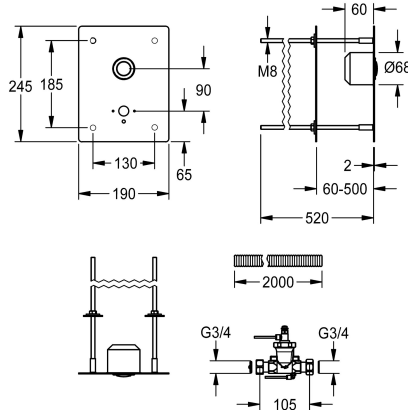

## KWC F3S

Zelfsluitende wastafelfitting voor montage achter de wand

Modell-Linie: F3S | F3SV1009  
Kranen | Zelfsluitende kranen

### KWC-No.

2030067876

NEW

F3S zelfsluitende kraan DN 15 voor wastafels, met afstandsbediening voor montage achter de wand. Vooral geschikt voor voorzieningen met een risico op vandalisme. Zelfsluitend bovendeel, hydraulisch bediend voor bediening op afstand, zuigerloze constructie, zelfsluitend, voor aansluiting op voorgemengd warm of koud water. Volledig uitgevoerd in metaal, zichtbare delen gepolijst en verchroomd. Roestvrijstalen afdekplaat 190 x 245 x 2 mm voor niet-zichtbare bevestiging door montage

met draadstangen tot een wanddikte van 50 tot 500 mm, met uitsparing voor apart benodigde KWC-wandcontactdoos DN 15, voormonteerde drukknopbediening. Inbouwdoos, hydraulische stuurleidingen met lege bescherm slang (2 m) en bevestigingsmateriaal. Aansluiting en onderhoud via servicekamer.