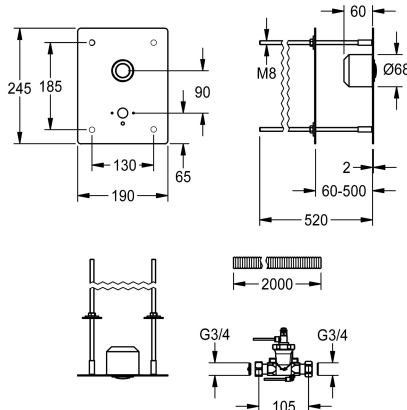

KWC F3S

Self-closing washbasin tap for rear panel mounting

Modell-Linie: F3S | F3SV1009
Kranar | Självstängande kranar

KWC-No.

2030067876

NEW

F3S självstängande genomgångsventil DN 15 för tvättanläggningar, med fjärrstyrning för montering bakom väggen. Särskilt avsedd för anläggningar som riskerar att utsättas för vandalism. Självstängande överdel, med hydraulisk styrning för fjärrstyrning, kolvlös konstruktion, automatisk stängning, för anslutning av förblandat varmvatten eller kallvatten. Utförande helt i metall, synliga delar högblankt förkromade. Täckplatta i rostfritt

stål 190 x 245 x 2 mm för dold montering med gängstänger i väggar med ettjocklek på upp till 50 - 500 mm, med urtag för separat, men obligatorisk, KWC väggblandare DN 15, förmonterad tryckknapp. Infälld låda, hydrauliska styrledningar med tomrör (2 m) och monteringsmaterial. Anslutning och underhåll via servicenum.

Funktionell princip

ATT-WS-HYGIENE-FLUSH

Nominell diameter

Inbyggnadsmått

Låsmekanism

Material hölje

materialkod hölje

Material delar