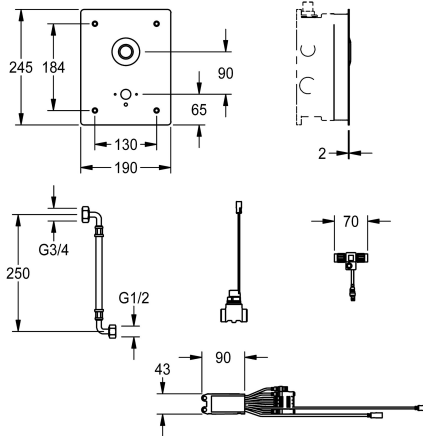

KWC F5E - A3000 open Elektronik-Waschplatzarmatur für Wandeinbau

Modell-Linie: **F5E | F5EV1017**
Wascharmaturen | Elektronische Armaturen

KWC-Nr.

2030067880

F5E - A3000 open Waschplatzarmatur DN 15 als Fertigbauset zur Wandeinbaumontage im Rohbauset, für Waschanlagen. Speziell geeignet für Vandalismus gefährdete Einrichtungen. Elektronisch gesteuert, zum Anschluss an vorgemischtes Warmwasser oder Kaltwasser. Mit wasserdichtem Elektronikmodul und Elektro-T-Verteiler zum Anschluss an Systemkabel, Magnetventil, Edelstahlabdeckplatte 190 x 245 x 2 mm, Befestigung von vorn mit Sicherheitsschrauben, inklusive Piezo-Taster mit Start/Stopp-

Funktion und Bohrung für separat notwendigen KWC Wandauslauf DN 15. Tiefenverstellbarkeit 20 mm. Aktivierte Hygienespülung 24 Stunden nach letzter Betätigung. Mit Möglichkeit der Parametrierung, Reinigungsabschaltung und Kommunikation über ECC2 Funktionscontroller, 24 V DC.

Position des Elektroanschlusses

Art der Spannungsversorgung

F-Set

ja

245 mm

190 mm

24 Stunden nach der letzten Betätigung

10 Sekunden