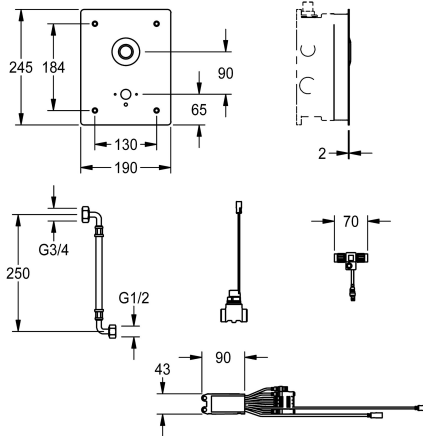

KWC F5E - A3000 open Elektronik-Waschplatzarmatur für Wandeinbau

Modell-Linie: F5E | F5EV1017
Wascharmaturen | Elektronische Armaturen

KWC-Nr.

2030067880

NEW

F5E - A3000 open Waschplatzarmatur DN 15 als Fertigbauset zur Wandeinbaumontage im Rohbauset, für Waschanlagen. Speziell geeignet für Vandalismus gefährdete Einrichtungen. Elektronisch gesteuert, zum Anschluss an vorgemischtes Warmwasser oder Kaltwasser. Mit wasserdichtem Elektronikmodul und Elektro-T-Verteiler zum Anschluss an Systemkabel, Magnetventil, Edelstahlabdeckplatte 190 x 245 x 2 mm, Befestigung von vorn mit Sicherheitsschrauben, inklusive Piezo-Taster mit Start/Stopp-

Funktion und Bohrung für separat notwendigen KWC Wandauslauf DN 15. Tiefenverstellbarkeit 20 mm. Aktivierte Hygienespülung 24 Stunden nach letzter Betätigung. Mit Möglichkeit der Parametrierung, Reinigungsabschaltung und Kommunikation über ECC2 Funktionscontroller, 24 V DC.

Wandauslauf muss separat bestellt werden.

Technische Daten

Ausführung	Einbauarmatur
A3000 open-kompatibel	
Höhe der Abdeckplatte	
Breite der Abdeckplatte	
Voreinstellung Hygienespülung	
Voreinstellung Fließzeit	
Drucklos	
mit Filter	
Einstellbare Fließzeit	
Funktionsprinzip	
Hygienespülung	
Nennweite	
Schließmechanismus	
Materialtyp Gehäuse	
Material Armatur	
Maximale Fließzeit	
Mindestfließdruck	
Minimale Fließzeit	
Art der Mischung	
Parametrierung	
Anschlussspannung	
Position des Elektroanschlusses	
Art der Spannungsversorgung	

F-Set	
ja	
245 mm	
190 mm	
24 Stunden nach der letzten Betätigung	
10 Sekunden	
nein	
ja	
ja	
elektronisch selbstschließend	
ja	
DN 15	
Oberteil nicht keramisch	
1.4301 Chromnickelstahl V2A	
Messing	
6,500 Sekunden	
1 bar	
1 Sekunden	
nein	
Netzwerk	
A3000 open 24 VDC	
von oben	
Transformator	