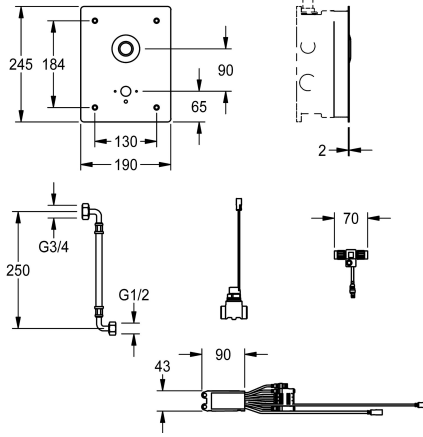

KWC F5E - A3000 open Elektroninen pesuallashana piiloasennukseen

Modell-Linie: F5E | F5EV1017
Hanat | Elektroniset hanat

KWC-No.

2030067880

NEW

F5E - A3000 open pesuallashana, DN 15 pesuallaisiin, piiloasennettavaksi asennussarjana esiasennussarjaan. Soveltuu erityisesti tiloihin, joihin kohdistuu ilkvallan riski. Elektronisesti ohjattava, liitettäväksi valmiiksi sekoitettuun lämpimään tai kylmään veteen. Vesitiiviillä elektroniikkamoduulilla ja elektronisella T-jakajalla järjestelmäkaapeliin liittämistä varten, magneettiventtiili, kansilevy ruostumatonta terästä 190 x 245 x 2 mm, kiinnitys edestä turvaruuveilla, sisältää piezopainikkeen, jossa

on käynnistys-/pysäytystoiminto ja loveus erikseen vaadittavaa seinän KWC-juoksuputkea DN 15 varten. Syvyys säädettävissä 20 mm. Hygienihuuhdeltu 24 tuntia edellisen käytön jälkeen. Mahdollisuus parametroiintiin, puhdistussammutukseen ja tiedonsiirtoon ECC2-ohjauksyksiköllä, 24 V DC.

Juoksuputki seinään on tilattava erikseen.

Tekniset tiedot

ATT-WS-BUILTINMODEL
A3000 open-yhteensopiva
Kansilevyn korkeus
Kansilevyn leveys
Esiasesnnettu automaattinen hygienihuuhdeltu
Esiasesnnettu virtausaika
Paineistettu
suodattimella
Säädettävä virtausaika
Toiminnallinen periaate
ATT-WS-HYGIENE-FLUSH
Nimellinen halkaisija
Lukitusmekanismi
Rst teräslaji kotelo
liittimen materiaali
Maksimi virtausaika
Minimi virtauspaine
Minimi virtausaika
Sekoituksen tyyppi
Parametrisointi
Tehon syöttö liitäntä
Virtaliitäntä
ATT-WS-POWTYPE

FINISHING
Kyllä
245 mm
190 mm
24 tuntia viimeisen toimenpiteen jälkeen
10 Sekunnit
Ei
Kyllä
Kyllä
ELECTRONIX-C
Kyllä
DN 15
TOP-NONCERAMIC
1.4301
Messinki
6,500 Sekunnit
1 baari
1 Sekunnit
Ei
NETWORK
A3000 open 24 DC
Yläosa
TRANSFORMER