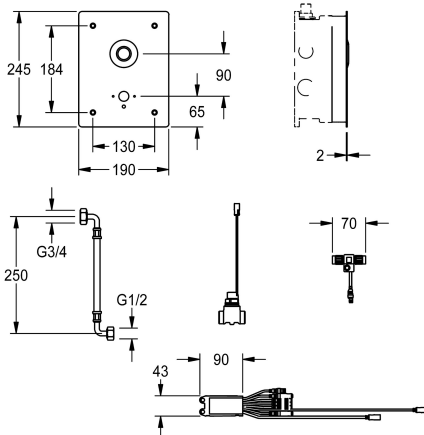

### KWC-No.

**2030067880**

Robinetterie pour lavabo F5E - A3000 open DN 15 en tant que kit prêt à l'emploi pour le montage mural encastré. Spécialement adapté aux établissements exposés au vandalisme. Commande électronique, pour le raccordement à l'eau chaude ou froide pré-mélangée. Avec module électronique étanche et répartiteur électrique en T pour le raccordement au câble du système, électrovanne, plaque de recouvrement en acier inoxydable 190 x 245 x 2 mm, fixation par l'avant avec vis de sécurité, y compris pour