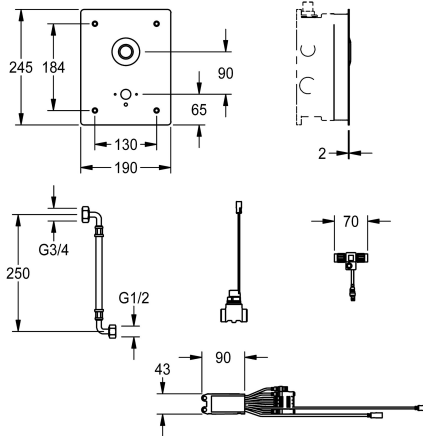

KWC F5E - A3000 open Robinetterie électronique pour lavabo pour montage mural

Modell-Linie: F5E | F5EV1017
Robinetteries | Robinets électroniques

KWC-No.

2030067880

Robinetterie pour lavabo F5E - A3000 open DN 15 en tant que kit prêt à l'emploi pour le montage mural encastré. Spécialement adapté aux établissements exposés au vandalisme. Commande électronique, pour le raccordement à l'eau chaude ou froide pré-mélangée. Avec module électronique étanche et répartiteur électrique en T pour le raccordement au câble du système, électrovanne, plaque de recouvrement en acier inoxydable 190 x 245 x 2 mm, fixation par l'avant avec vis de sécurité, y compris pour

le bouton-poussoir avec fonction marche/arrêt et pour le bec mural KWC DN 15 (à commander séparément). Ajustage de profondeur possible de 20 mm. Rinçage hygiénique activé 24 heures après le dernier actionnement. Avec possibilité de paramétrage, d'arrêt du nettoyage et de communication via le contrôleur de fonctions ECC2, 24 V DC.

Le bec mural doit être commandé séparément.

NEW

Données techniques

ATT-WS-BUILTINMODEL

A3000 open-compatible

Hauteur de la plaque de recouvrement

Largeur de la plaque de recouvrement

Réglage d'usine du rinçage d'hygiène

Durée d'écoulement réglée d'usine

Dépressurisé

avec filtre

Durée d'écoulement réglable

Principe de fonctionnement

ATT-WS-HYGIENE-FLUSH

Diamètre intérieur

Mécanisme de fermeture