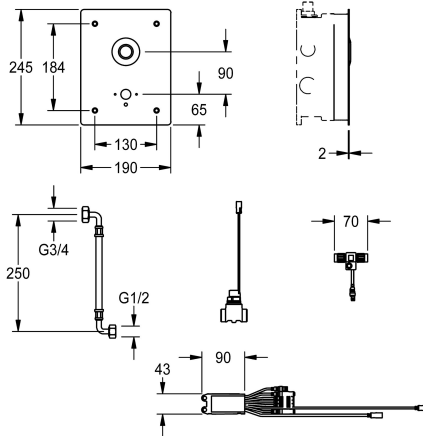

KWC F5E - A3000 open Elektronische wastafelkraan voor wandmontage

Modell-Linie: F5E | F5EV1017
Kranen | Elektronische kranen

KWC-No.

2030067880

F5E - A3000 open wastafelmengkraan DN 15 als afbouwset voor wandinbouw in de ruwbouwset, voor wastafels. Vooral geschikt voor voorzieningen met een risico op vandalisme. Elektronisch gestuurd, voor aansluiting op voorgemengd warm of koud water. Met waterdichte elektronische module en elektronisch T-verdeelsstuk voor aansluiting op de systeemkabel, magneetventiel, chroomnikkelstalen afdekplaat 190 x 245 x 2 mm, bevestiging aan de voorkant met veiligheidsschroeven, inclusief piëzodrukknop met

start-/stopfunctie en uitsparing voor apart benodigde KWC-wandcontactdoos DN 15. Diepteverstelling 20 mm. Geactiveerde hygiënische spoeling 24 uur na laatste bediening. Met mogelijkheid tot parameterinstelling, uitschakelen van reiniging en communicatie via ECC2-functiecontroller, 24 V DC.

Wanduitloop moet apart worden besteld.

NEW

Technical Data

ATT-WS-BUILTINMODEL

A3000 open-compatibel

Hoogte van de afdekplaat

Breedte van de afdekplaat

Standaard instelling hygiënespoeling

Spanningsaansluiting

ATT-WS-POWTYPE

FINISHING

Ja

245 mm

190 mm

24 uur na de laatste operatie

10 Seconds