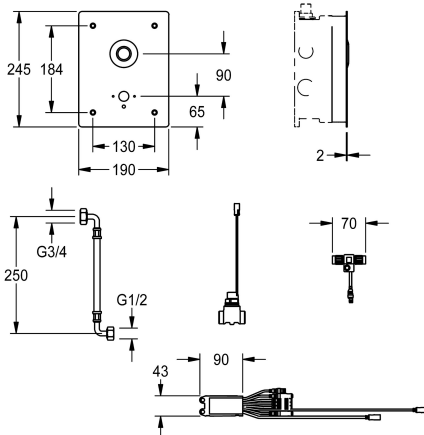

KWC F5E - A3000 open Electronic washbasin tap for in-wall installation

Modell-Linie: F5E | F5EV1017
Kranar | Elektroniska kranar

KWC-No.

2030067880

F5E - A3000 open tvättställsblandare DN 15 som färdig sats för dold montering i halvfabrikatssats, för tvättanläggningar. Särskilt avsedd för anläggningar som riskerar att utsättas för vandalism. Elektronisk styrning, för anslutning till förblandat varmvatten eller kallvatten. Med vattentät elektronikmodul och elektriskt T-stycke för anslutning till systemkabel, magnetventil, täckplatta i rostfritt stål 190 x 245 x 2 mm, fästes framifrån med säkerhetskruvar, inklusive Piezo-knapp med start/stopp-funktion och urtag för

separat, men obligatorisk, KWC väggblandare DN 15. Djupinställning 20 mm. Aktiverad hygienpolning 24 timmar efter senaste spolning. Med möjlighet till parametring, rengöringsavstängning och kommunikation via funktionsstyrningen ECC2 24 V DC.