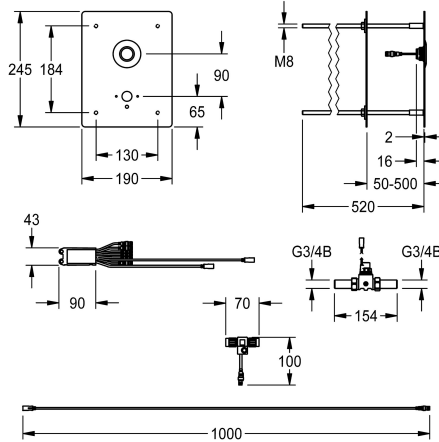

KWC F5E - A3000 open Elektronická umyvadlová armatura k montáži za stěnu

Modell-Linie: F5E | F5EV1016
Umyvadlové armatury | Elektronické armatury

KWC-No.

2030067882

F5E - A3000 open Umyvadlová baterie DN 15 k montáži za stěnu. Zvláště vhodná pro zařízení ohrožená vandalismem. S optoelektronickým řízením, k připojení na předmíchanou teplou nebo studenou vodu. S vodotěsným elektronickým modulem a elektronickým T-rozdělovačem pro připojení na systémový kabel, elektromagnetickým ventilem, krycí deskou z ušlechtilé oceli 190 x 245 x 2 mm pro skryté upevnění pomocí závitových tyčí do tloušťky stěny 50 až 500 mm, včetně piezoelektrického tlačítka s funkcí

start/stop a prodlužovacího kabelu 2 m, jakož i otvoru pro samostatně požadovaný nástěnný vývod KWC DN 15. Připojení a údržba ze servisní místnosti. Aktivované hygienické proplachování 24 hodin po posledním použití. S možností nastavení funkčních parametrů, vypínání při čištění a komunikace prostřednictvím funkční řídicí jednotky ECC2, 24 V DC.

Nástěnný vývod se musí objednat zvlášť.

Technické údaje

provedení k montáži pod omítku

A3000 open-kompatibilní

Výška krycí desky

Šířka krycí desky

Nastavené automatické hygienické proplachování

Nastavená doba průtoku

Typ napájení

pro zabudování

ano

245 mm

190 mm

24 hodin po posledním použití

10 Sekundy

Ne