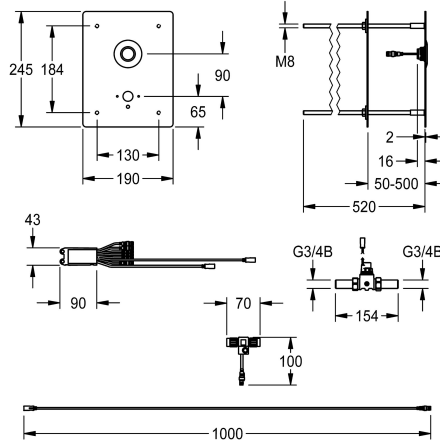

KWC F5E - A3000 open Elektronik-Waschplatzarmatur für Hinterwandmontage

Modell-Linie: F5E | F5EV1016
Wascharmaturen | Elektronische Armaturen

KWC-Nr.

2030067882

F5E - A3000 open Waschplatzarmatur DN 15 für Hinterwandmontage. Speziell geeignet für Vandalismus gefährdete Einrichtungen. Elektronisch gesteuert, zum Anschluss an vorgemischtes Warmwasser oder Kaltwasser. Mit wasserdichtem Elektronikmodul und Elektro-T-Verteiler zum Anschluss an Systemkabel, Magnetventil, Edelstahlabdeckplatte 190 x 245 x 2 mm für nicht sichtbare Befestigung durch Montage mit Gewindestangen bis zu einer Wandstärke von 50 bis 500 mm, inklusive Piezo-Taster mit Start/Stopp-Funktion und

Verlängerungskabel 2 m sowie Bohrung für separat notwendigen KWC Wandauslauf DN 15. Anschluss und Wartung über Serviceraum. Aktivierte Hygienespülung 24 Stunden nach letzter Betätigung. Mit Möglichkeit der Parametrierung, Reinigungsabschaltung und Kommunikation über ECC2 Funktionscontroller, 24 V DC.

Art der Spannungsversorgung

Einbauteil

ja

245 mm

190 mm

24 Stunden nach der letzten Betätigung

10 Sekunden

nein