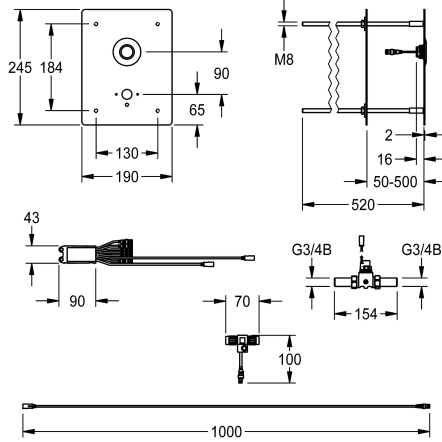

### KWC-No.

2030067882

F5E - A3000 open pesuallashana DN 15 piiloasennukseen. Soveltuu erityisesti tiloihin, joihin kohdistuu ilkkivallan riski. Elektronisesti ohjattava, liitettäväksi valmiiksi sekoitettuun lämpimään tai kylmään veteen. Sisältää vesitiiviin elektroniikkamoduulin ja elektronisen T-jakajan järjestelmäkaapeliin liittämistä varten, magneettiventtiili, kansilevy ruostumatonta terästä 190 x 245 x 2 mm piilokiinnitykseen, asennus kierretangoilla 50–500 mm seinäpaksuuteen, sisältää

### Tekniset tiedot

Sisäänrakennettu versio
A3000 open-yhteensopiva
Kansilevyn korkeus
Kansilevyn leveys
Esiasennettu automaattinen hygieniahuuhtelu
Esiasennettu virtausaika
Paineistettu
suodattimella
Säädettävä virtausaika
Toiminnallinen periaate
Hygieniahuuhtelu
Nimellinen halkaisija
Lukitusmekanismi
Rst teräslaji kotelo
liittimen materiaali
Maksimi virtausaika
Minimi virtauspaine
Minimi virtausaika
Sekoituksen tyyppi
Parametrisointi
Tehon syöttö liitäntä
Virtaliitäntä
Virtalähteen tyyppi