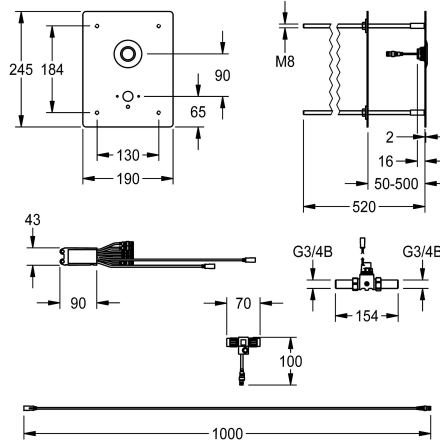

KWC F5E - A3000 open Elektronische wastafelfitting voor montage achter de wand

Modell-Linie: F5E | F5EV1016
Kranen | Elektronische kranen

KWC-No.

2030067882

F5E - A3000 open wastafelmengkraan DN 15 voor montage achter de wand. Vooral geschikt voor voorzieningen met een risico op vandalisme. Elektronisch gestuurd, voor aansluiting op voorgegemengd warm of koud water. Met waterdichte elektronische module en elektrisch T-verdeeltstuk voor aansluiting op de systeemkabel, magneetventiel, chroomnikkelstalen afdekplaat 190 x 245 x 2 mm voor niet-zichtbare bevestiging door montage met draadstangen tot een wanddikte van 50 tot 500 mm, inclusief