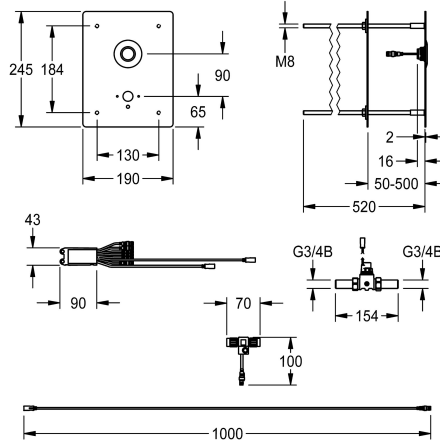

KWC F5E - A3000 open Elektronische wastafelfitting voor montage achter de wand

Modell-Linie: F5E | F5EV1016
Kranen | Elektronische kranen

KWC-No.

2030067882

F5E - A3000 open wastafelmengkraan DN 15 voor montage achter de wand. Vooral geschikt voor voorzieningen met een risico op vandalisme. Elektronisch gestuurd, voor aansluiting op voorgegemengd warm of koud water. Met waterdichte elektronische module en elektrisch T-verdeelsstuk voor aansluiting op de systeemkabel, magneetventiel, chroomnikkelstalen afdekplaat 190 x 245 x 2 mm voor niet-zichtbare bevestiging door montage met draadstangen tot een wanddikte van 50 tot 500 mm, inclusief