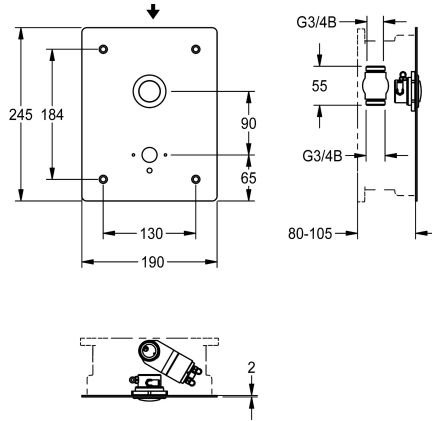

KWC F3S

Selbstschluss-Waschplatzarmatur für Wandeinbau

Modell-Linie: F3S | F3SV1010

Wascharmaturen | Selbstschluss-Armaturen

KWC-Nr.

2030067885

F3S Selbstschluss-Durchgangsventil DN 15 als Fertigbauset zur Wandeinbaumontage im Rohbauset, für Waschanlagen. Speziell geeignet für Vandalismus gefährdete Einrichtungen. Selbstschluss-Oberteil, hydraulisch gesteuert für Fernbetätigung, kolbenlose Bauart, selbsttätig schließend und zum Anschluss an vorgemischtes Warmwasser oder Kaltwasser. Ganzmetallausführung, sichtbare Teile poliert verchromt. Edelstahlabdeckplatte 190 x 245 x 2 mm, Befestigung von vorn mit

Sicherheitschrauben, mit Bohrung für notwendigen KWC Wandauslauf DN 15, vormontierter Druckknopfbetätigung. Hydraulische Steuerleitungen, Verbindungsschlauch zum Durchgangsventil und Befestigungsmaterial. Tiefenverstellbarkeit 25 mm.

Wandauslauf muss separat bestellt werden.

NEW

Technische Daten

Ausführung Einbauarmatur

Höhe der Abdeckplatte

Breite der Abdeckplatte

drucklos

einstellbare Fließzeit

Funktionsprinzip

Hygienespülung

Nennweite

Anschlussgröße

Schließmechanismus

Material Gehäuse

Materialtyp Gehäuse

Material Armatur