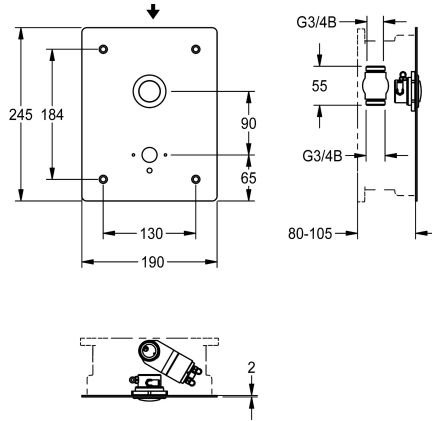

KWC F3S

Selbstschluss-Waschplatzarmatur für Wandeinbau

Modell-Linie: F3S | F3SV1010

Wascharmaturen | Selbstschluss-Armaturen

KWC-Nr.

2030067885

F3S Selbstschluss-Durchgangsventil DN 15 als Fertigbauset zur Wandeinbaumontage im Rohbauset, für Waschanlagen. Speziell geeignet für Vandalismus gefährdete Einrichtungen. Selbstschluss-Oberteil, hydraulisch gesteuert für Fernbetätigung, kolbenlose Bauart, selbsttätig schließend und zum Anschluss an vorgemischtes Warmwasser oder Kaltwasser. Ganzmetallausführung, sichtbare Teile poliert verchromt. Edelstahlabdeckplatte 190 x 245 x 2 mm, Befestigung von vorn mit

Sicherheitschrauben, mit Bohrung für notwendigen KWC Wandauslauf DN 15, vormontierter Druckknopfbetätigung, Hydraulische Steuerleitungen, Verbindungsschlauch zum Durchgangsventil und Befestigungsmaterial. Tiefenverstellbarkeit 25 mm.

Wandauslauf muss separat bestellt werden.

NEW

Technische Daten

Ausführung Einbauarmatur

Höhe der Abdeckplatte

Breite der Abdeckplatte

Drucklos

Einstellbare Fließzeit

Funktionsprinzip

Hygienespülung

Nennweite

Anschlussgröße

Schließmechanismus

Material Gehäuse

Materialtyp Gehäuse

Material Armatur