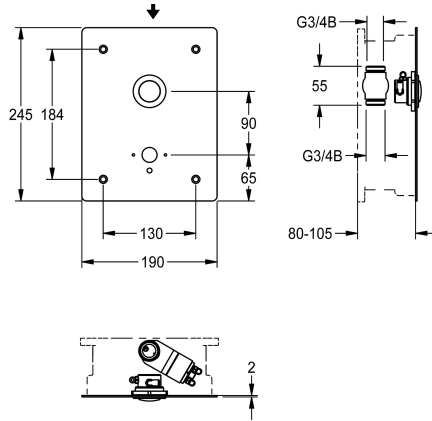

KWC F3S

Selbstschluss-Waschplatzarmatur für Wandeinbau

Modell-Linie: F3S | F3SV1010

Wascharmaturen | Selbstschluss-Armaturen

KWC-Nr.

2030067885

F3S Selbstschluss-Durchgangsventil DN 15 als Fertigbauset zur Wandeinbaumontage im Rohbauset, für Waschanlagen. Speziell geeignet für Vandalismus gefährdete Einrichtungen. Selbstschluss-Oberteil, hydraulisch gesteuert für Fernbetätigung, kolbenlose Bauart, selbsttätig schließend und zum Anschluss an vorgemischtes Warmwasser oder Kaltwasser. Ganzmetallausführung, sichtbare Teile poliert verchromt. Edelstahlabdeckplatte 190 x 245 x 2 mm, Befestigung von vorn mit

Sicherheitschrauben, mit Bohrung für notwendigen KWC Wandauslauf DN 15, vormontierter Druckknopfbetätigung, Hydraulische Steuerleitungen, Verbindungsschlauch zum Durchgangsventil und Befestigungsmaterial. Tiefenverstellbarkeit 25 mm.

Wandauslauf muss separat bestellt werden.

NEW

Technische Daten

Ausführung Einbauarmatur

Höhe der Abdeckplatte

Breite der Abdeckplatte

drucklos

einstellbare Fließzeit

Funktionsprinzip

Hygienespülung

Nennweite

Anschlussgröße

Schließmechanismus

Material Gehäuse

Materialtyp Gehäuse

Material Armatur