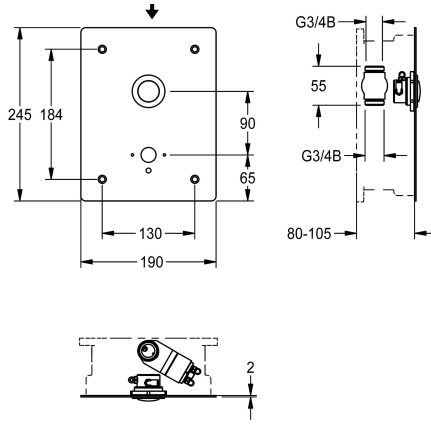

### KWC-No.

**2030067885**

Itsesulkeutuva F3S-Mix-läpivirtausventtiili, DN 15 pesuallasiin, seinäasennettavaksi asennussarjana esiasennussarjaan. Soveltuu erityisesti tiloihin, joihin kohdistuu ilkivallan riski. Itsesulkeutuva toimiosa, hydraulisesti ohjattu etäkäyttöä varten, mäännätön rakenne, itsestään sulkeutuva, soveltuu liitettäväksi valmiiksi sekoitettuun kuumaan tai kylmään veteen. Täysmetallirakenne, näkyvät osat kromattu ja kiillotettu. Kansilevy ruostumatonta terästä 190 x 245 x 2 mm, kiinnitys edestä turvaruuveilla, loveus

vaadittavaa seinän KWC-juoksuputkea DN 15 varten, esiasennettu painonappi. Hydrauliset ohjausjohdot, liitäntäletku läpivirtausventtiiliin ja kiinnitysmateriaali. Syvyys säädettävissä 25 mm.

Juoksuputki seinään on tilattava erikseen.

### Tekniset tiedot

Sisäkkö	Asennusrakennettu versio
Kansilevyn korkeus	
Kansilevyn leveys	
Paineistettu	
Säädettävä virtausaika	
Toiminnallinen periaate	
Hygienia huuhtelu	
Nimellinen halkaisija	
Sisääntuloaukon koko	
Lukitusmekanismi	
Kotelon materiaali	
Rst teräslaji kotelo	
liittimen materiaali	
Maksimi virtausaika	
Minimi virtauspaine	
Minimi virtausaika	
Sekoituksen tyyppi	
ATT-WS-POPUPWASTESET	
Hätä sulk	
Ääni eristys	
Kotelon pinnan viimeistely	
Pinnan viimeistely	
Asennuspinnan viimeistely	