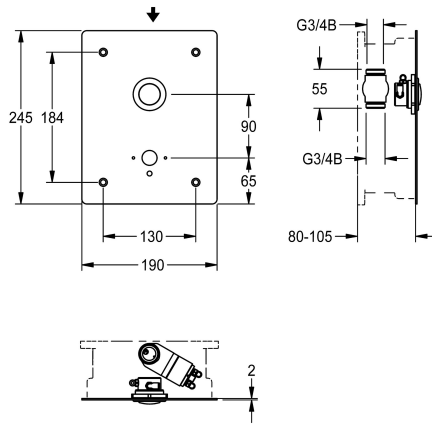

KWC F3S

Zelfsluitende wastafelkraan voor wandinbouw

Modell-Linie: F3S | F3SV1010

Kranen | Zelfsluitende kranen

KWC-No.

2030067885

F3S zelfsluitende kraan DN 15 als afbouwset voor wandinbouw in de ruwbouwset, voor wastafels. Vooral geschikt voor voorzieningen met een risico op vandalisme. Zelfsluitend bovendeel, hydraulisch bediend voor bediening op afstand, zuigerloze constructie, zelfsluitend en voor aansluiting op voorgegemengd warm of koud water. Volledig uitgevoerd in metaal, zichtbare delen gepolijst en verchroomd. Roestvrijstalen afdekplaat 190 x 245 x 2 mm Bevestiging aan de voorkant met veiligheidsschroeven, met

uitsparing voor noodzakelijke KWC-wanduitloop DN 15, voorgemonteerde drukknopbediening. Hydraulische stuurleidingen, verbindingsslang naar de wandinbouwkraan en bevestigingsmateriaal. In diepte verstelbaar 25 mm.

Wanduitloop moet apart besteld worden.

Technical Data

uitvoering voor inbouwkraan

Hoogte van de afdekplaat

Breedte van de afdekplaat

Drukloos

Instelbare looptijd

Werkingsprincipe

Montageoppervlak

F-Set

245 mm

190 mm

Neen

Ja

Hydraulisch zelfsluitend

Neen