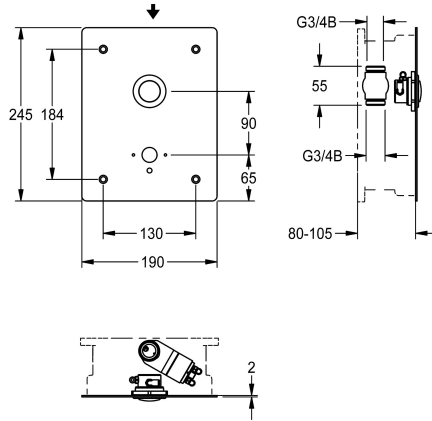

### KWC-No.

2030067885

NEW

F3S zelfsluitende kraan DN 15 als afbouwset voor wandinbouw in de ruwbouwset, voor wastafels. Vooral geschikt voor voorzieningen met een risico op vandalisme. Zelfsluitend bovendeel, hydraulisch bediend voor bediening op afstand, zuigerloze constructie, zelfsluitend en voor aansluiting op voorgegemengd warm of koud water. Volledig uitgevoerd in metaal, zichtbare delen gepolijst en verchroomd. Roestvrijstalen afdekplaat 190 x 245 x 2 mm. Bevestiging aan de voorkant met veiligheidsschroeven, met

uitsparing voor noodzakelijke KWC-wanduitloop DN 15, voorgemonteerde drukknopbediening. Hydraulische stuurleidingen, verbindingsslang naar de wandinbouwkraan en bevestigingsmateriaal. In diepte verstelbaar 25 mm.