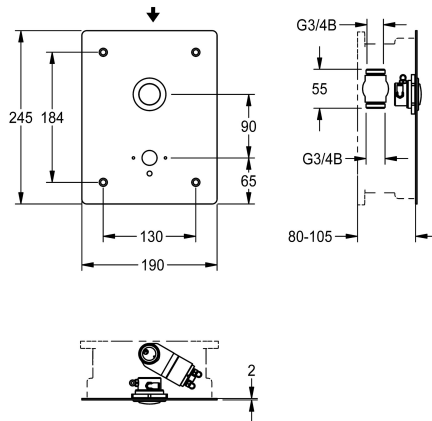

KWC F3S

Self-closing washbasin tap for in-wall installation

Modell-Linie: F3S | F3SV1010
Kranar | Självstängande kranar

KWC-No.

2030067885

NEW

F3S-Mix självstängande genomgångsventil DN 15 som färdig sats för dold montering i halvfabrikatsats, för tvättanläggningar. Särskilt avsedd för anläggningar som riskerar att utsättas för vandalism. Självstängande överdel, med hydraulstyrning för fjärrstyrning, kolvlös konstruktion, automatisk stängning, för anslutning av förblandat varmvatten eller kallvatten. Utförande helt i metall, synliga delar högblankt förkromade. Täckplatta i rostfritt

stål 190 x 245 x 2 mm, fästes framifrån med säkerhetskravar, med urtag för obligatorisk KWC väggblandare DN 15, förmonterad tryckknapp. Hydrauliska styrledningar, anslutningslang till genomgångsventilen samt monteringsmaterial. Djupjustering 25 mm.

ATT-WS-HYGIENE-FLUSH

Nominell diameter

Inbyggnadsmått

Låsmekanism

Material hölje

materialkod hölje

Material delar

Maximal flödestid