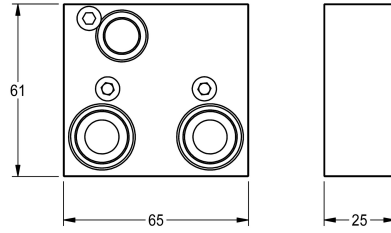

### Prodlužovací sada

Modell-Linie: F5 | ACXT9001

Sprchové armatury | Příslušenství Sprchy

#### KWC-No.

**2030067889**

Prodlužovací sada pro vyrovnání hloubky 25 mm

Prodlužovací sada pro samouzavírací termostatickou baterii F5S-Therm DN 15, termostatickou baterii F5E-Therm a F3E-Therm DN

15, elektronicky řízená, k podomítkové montáži, pro vyrovnání hloubky 25 mm.