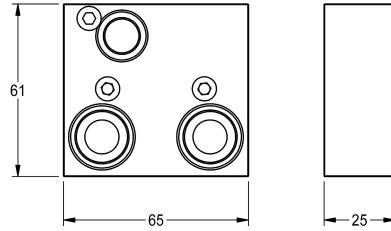

## KWC Verlängerungsset

Modell-Linie: F5 | ACXT9001  
Duscharmaturen | Zubehör Duschen

### KWC-Nr.

**2030067889**

Verlängerungsset für Tiefenausgleich 25 mm

Verlängerungsset für F5S-Therm Selbstschluss-Thermostatbatterie DN 15, F5E-Therm und F3E-Therm Thermostatbatterie DN 15,

elektronisch gesteuert, zum Wandeinbau, für Tiefenausgleich 25 mm.

### Technische Daten

Füllmenge

1

Mengeneinheit

Stück

teamNumber

101973