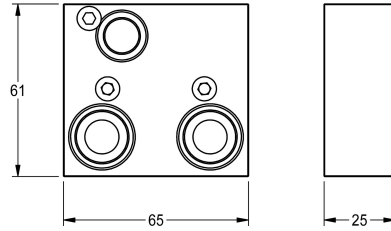

## KWC Verlängerungsset

Modell-Linie: F5 | ACXT9001  
Duscharmaturen | Zubehör Duschen

### KWC-Nr.

**2030067889**

Verlängerungsset für Tiefenausgleich 25 mm

Verlängerungsset für F5S-Therm Selbstschluss-Thermostatbatterie DN 15, F5E-Therm und F3E-Therm Thermostatbatterie DN 15,

elektronisch gesteuert, zum Wandeinbau, für Tiefenausgleich 25 mm.

### Technische Daten

Füllmenge

1

Mengeneinheit

Stück