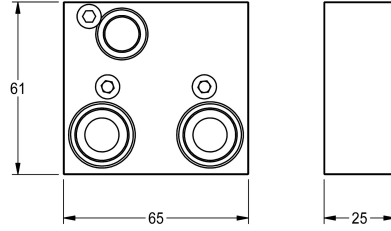

KWC

Pidennyssarja

Modell-Linie: F5 | ACXT9001

Suihkut ja suihkupaneelit | Suihkujen täydennysosat

KWC-No.

2030067889

Pidennyssarja 25 mm syvyyden tasaukseen

Laajennussarja itsesulkeutuvaan DN15 F5S-Therm-termostaattihanaan, seinäasennukseen, 25 mm syvyyden

tasaukseen.

Tekniset tiedot

Täyttömäärä

1

Määrä mittayksikkö

Kappaleita

IviCode

0