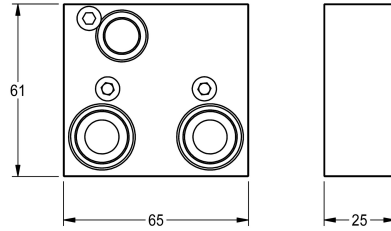

KWC

Kit d'extension

Modell-Linie: F5 | ACXT9001

Douches | Accessoires

KWC-No.

2030067889

Kit d'extension pour seuil de compensation de 25 mm

Kit d'extension pour mitigeur thermostatique à fermeture automatique F5S-Therm DN 15, F5E-Therm et mitigeur

thermostatique F3E-Therm DN 15, à commande électronique, pour montage mural, pour seuil de compensation de 25 mm.

Données techniques

Unité de remplissage

1

Unité de mesure

Pièce