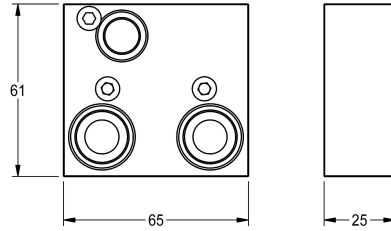

#### KWC-No.

**2030067889**

Set met verlengstukken voor dieptecompensatie 25 mm

Set met verlengstukken voor F5S-Therm zelfsluitende thermostaatmengkraan DN 15, F5E-Therm en F3E-Therm

thermostaatmengkraan DN 15, elektronisch gestuurd, voor wandinbouw, voor dieptecompensatie 25 mm.

#### Technical Data

Vulhoeveelheid

1

Hoeveelheid meeteenheid

Stuk