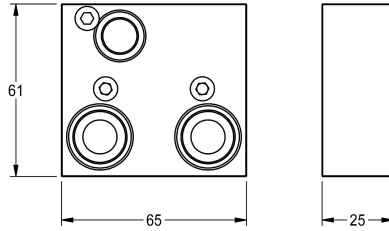

KWC

Zestaw przedłużający

Modell-Linie: F5 | ACXT9001

Armatura natryskowa | Wyposażenie dodatkowe do armatur natryskowych

KWC-No.

2030067889

Zestaw przedłużający do wyrównania głębokości 25 mm

Zestaw przedłużający do samozamykającej termostatycznej baterii F5S-Therm DN 15 i termostatycznej baterii F5E-Therm oraz

F3E-Therm DN 15, sterowany elektronicznie, do montażu ściennego, do wyrównania głębokości 25 mm.

Dane techniczne

Pojemność

1

Ilość uom

Sztuki