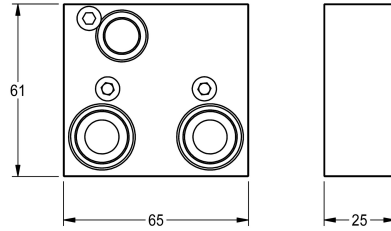

### Extension set

Modell-Linie: F5 | ACXT9001

Duschar | Kompletterande delar duschar

#### KWC-No.

**2030067889**

Extension set for depth adjustment 25 mm

Förlängningssats för F5S-Therm självstängande termostatenhet DN 15, F5E-Therm och F3E-Therm termostatenhet DN 15,

elektroniskt styrd, för väggmontering, för djuputjämning 25 mm.