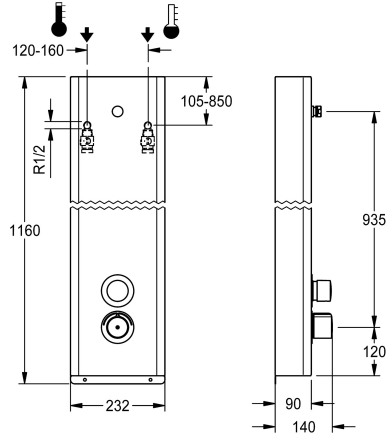

### KWC-No.

**2030068003**

Panneau de douche F5S-Therm en acier inox pour montage en saillie avec mitigeur thermostatique à fermeture automatique DN 15 et raccord pour pomme de douche. Spécialement adapté aux établissements exposés au vandalisme. À commande hydraulique, pour le raccordement sur les arrivées d'eau chaude et d'eau froide à l'arrière. Bloc fonctionnel avec cartouche à fermeture automatique FRAMIC intégrée, thermostat et dispositif pour l'unité d'hygiène pour l'exécution d'un rinçage hygiénique automatique, d'une désinfection thermique programmable (cartouches d'électrovanne de dérivation supplémentaires nécessaires) et d'un enregistrement de données statistiques. Cartouche à fermeture automatique FRAMIC, à faible entretien et sans stagnation, avec technique à disques de céramique, fermant automatiquement, indépendante de la pression d'écoulement grâce à la construction à fluides séparés. Durée

d'écoulement réglable en continu. Thermostat avec poignée métallique à butée de température réglable et sans torsion, et avec possibilité de désinfection thermique manuelle, parties visibles chromées polies. Tubulure de raccordement pour pomme de douche KWC DN 15, nécessaire séparément, avec régulateur de débit prémonté 9,0 l/min. Boîtier en acier inoxydable, fermé d'une seule pièce, vis de sécurité incluses. Flexibles de raccordement à régulateur de quantité d'eau blocable avec clapet anti-retour et filtre.

Dimensions du boîtier 232 x 1160 x 90 mm (L x H x P)

La pomme de douche doit être commandée séparément.