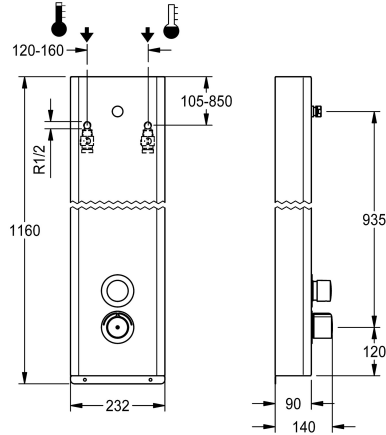

KWC F5S-Therm Douchepaneel van chroomnikkelstaal

Modell-Linie: F5S | F5ST2043
Douches | Zelfsluitende douchekranen

KWC-No.

2030068003

NEW

F5S-Therm douchepaneel van chroomnikkelstaal voor opbouwmontage met zelfsluitende thermostaatmengkraan DN 15 en aansluitstuk voor douchekop. Vooral geschikt voor voorzieningen met een risico op vandalisme. Hydraulisch gestuurd, voor aansluiting op warm en koud water vanaf de achterkant. Functieblok met geïntegreerde zelfsluitend FRAMIC-patroon, thermostaat en inrichting voor hygiënische eenheid voor de uitvoering van een automatische hygiënische spoeling, programmagestuurde thermische desinfectie (extra bypasspatroon voorzien van magneetklep nodig) en opslag van statistische gegevens. Zelfsluitende FRAMIC-patroon, onderhoudsarm en stagnatievrij, met keramische schijftechniek, automatisch sluitend, onafhankelijk van de stromingsdruk dankzij de constructie met

gescheiden kamers. Stromingstijd traploos instelbaar. Thermostaat met metalen greep met instelbare en tegen doordraaien beveiligde temperatuuranslag en mogelijkheid voor de uitvoering van een handmatige thermische desinfectie, zichtbare onderdelen gepolijst verchroomd. Aansluitleiding voor apart benodigde KWC-douchekop DN 15 met voormonteerde debietregelaar 9,0 l/min. Behuizing van chroomnikkelstaal, uit één stuk gesloten, inclusief veiligheidsschroeven. Aansluitlangen met afsluitbare debietregelingen met terugslagbegrenzer en zeef.

Behuizingafmetingen 232 x 1160 x 90 mm (B x H x D)

Douchekop moet apart worden besteld.

Technical Data

Extra aansluitingen
ATT-WS-BACKFLOWPREVENTER
Circulatie
A3000 open-compatibel
Verbinding met betaalde waterafgifte met filter
Instelbare looptijd
Weringsprincipe voor handdouche
Hygiënespoeling
Diameter nominaal
Inlaat omvang
Vergrendelmechanisme
Materiaal behuizing
materiaalcode omhulsel
Materiaal montage
Maximale looptijd
Minimum dynamische druk
Minimale looptijd
Type menging
Totale diepte

Neen
Ja
Neen
Neen
Niet mogelijk
Ja
Ja
Hydraulisch zelfsluitend
Neen
Vorbereid
DN 15
G-1-2-A
TOP-CERAMIC
Roestvrij staal
1.4301
Messing
35 Seconden
1 bar
5 Seconden
Met thermostaat
90 mm