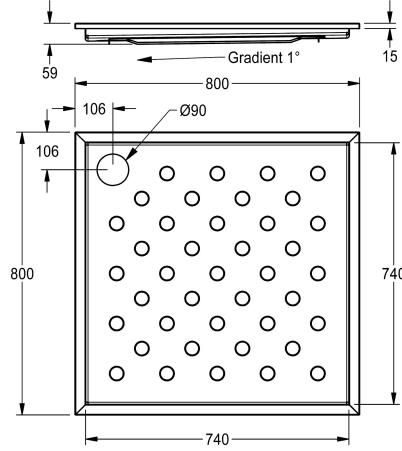

#### KWC-No.

**2030068013**

**2030068014**

Dimensions 900 x 59 x 900 mm (W x H x D)

#### Kokonaisleveys

800 mm

900 mm

CAMPUS-suihkuallas, lattiatasoon upotettava, krominikkeliterästä, satiini-pintainen, materiaali-paksuus 1,2 mm. Kulmat hitsattu, liukastumista estävä pohjaprofiili ja kaato poistoventtiiliin, pohjaventtiilin halkaisija 90 mm (D). Maadoitettu.

Mitat 800 x 59 x 800 mm (L x K x S)

Suihkualtaan pohjaventtiili on tilattava erikseen.

#### Tekniset tiedot

Materiaali
Rst teräslaji
Materiaalin vahvuus
Kokonaissyvyys
Kokonais korkeus
Kokonaisleveys
Pinnan viimeistely
Asennustapa
sisältää pohjaventtiiliin
Pohjaventtiilin koko
lviCode

Ruostumaton teräs
1.4301
1.2 mm
800 mm
59 mm
800 mm
Satiini-pintainen
Lattia asennus
Ei
DN 90
0