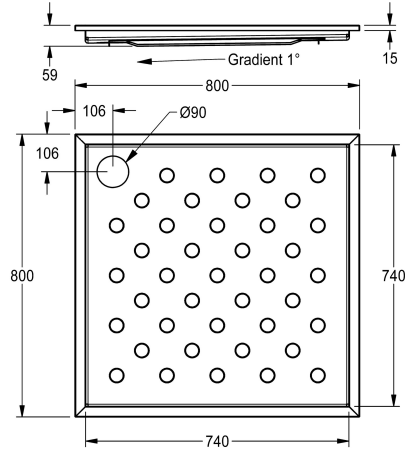

### KWC-No.

**2030068013**

**2030068014**

Dimensioni 900 x 59 x 900 mm (L x A x P)

### Larghezza complessiva

800 mm

900 mm

Piatto doccia CAMPUS, per installazione a filo pavimento, acciaio al cromo-nichel, superficie satinata, spessore di 1,2 mm, angoli saldati, piano con fondo antiscivolo e pendenza di scolo, scarico da 90 mm (D), vite di messa a terra.

Dimensioni 800 x 59 x 800 mm (L x A x P)

La piletta del piatto doccia va ordinata separatamente.

Acciaio inox
1.4301
1.2 mm
800 mm
59 mm
800 mm
Finitura satinata
Montaggio ad incasso nel pavimento
No
DN 90