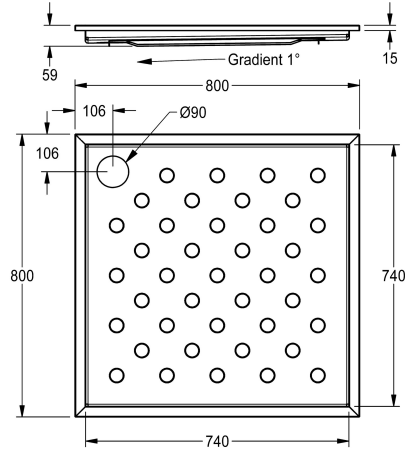

KWC CAMPUS douchebak

Modell-Linie: **CAMPUS | CMPX401N**
Douches | Douchebakken

KWC-No.

2030068013

2030068014

Dimensions 900 x 59 x 900 mm (W x H x D)

Totale breedte

800 mm

900 mm

CAMPUS douchebak, voor vlakbouwmontage, chroomnikkelstaal, oppervlak zijdemat, materiaaldikte 1,2 mm, hoeken gelast, met antislip vloerprofiel en afschot naar afvoer, reliëfventiel 90 mm (D), aardingslip.

Afmetingen 800 x 59 x 800 mm (B x H x D)

Douchebakafvoer kan apart worden besteld.

Technical Data

Materiaal
Materiaalcode
Materiaaldikte
Totale diepte
Totale hoogte
Totale breedte
Oppervlakafwerking
Type montage
afvoer kit inbegrepen
Afvoer afmetingen

Roestvrij staal
1.4301
1.2 mm
800 mm
59 mm
800 mm
Zijdeglans
Vloerinbouw
Neen
DN 90

Optionele toebehoren

CAMPUS douchebakafvoer

KWC

CAMPUS douchebak

Modell-Linie: CAMPUS | CMPX401N
Douches | Douchebakken

2000103391
ECMPX018
